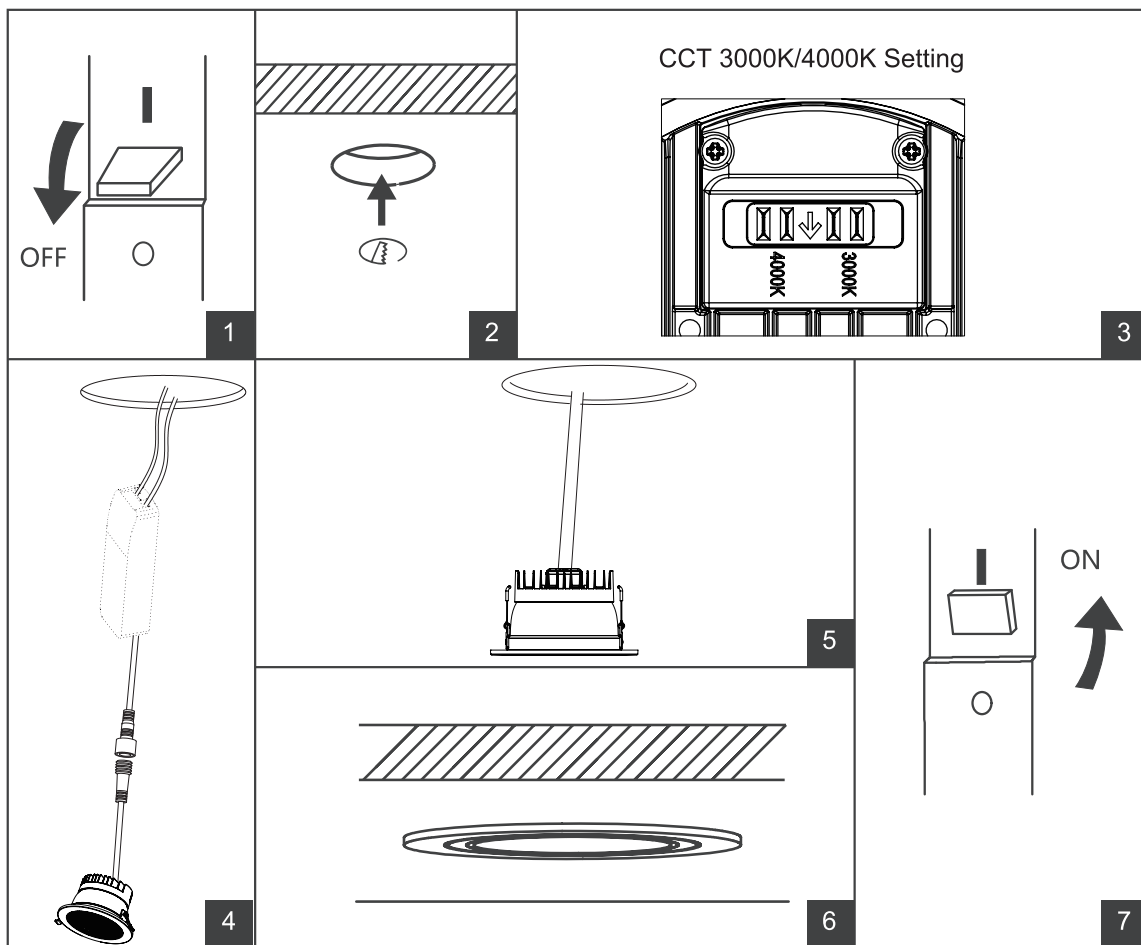

- KOMET IP54 3000K-4000K Sans Driver
- NL KOMET IP54 3000K-4000K Zonder Driver
- DE KOMET IP54 3000K-4000K Ohne Treiber
- EN KOMET IP54 3000K-4000K Without Driver

Installation

- Le produit ne sera ni échangé, ni repris en cas d'erreur de montage.
- TECONEX se réserve le droit de modifier les spécifications sans préavis.
- Le luminaire doit être monté et installé par un professionnel, ce produit sert uniquement à éclairer.

- Het product wordt noch terug genomen, nog vervangen bij foutieve installatie.
- TECONEX behoudt zich het recht om specificaties te wijzigen zonder voorafgaande kennisgeving.
- De armatuur moet worden gemonteerd en geïnstalleerd door vakmensen en dient alleen om te verlichten.

- Das Produkt wird bei unsachgemäßer Installation weder zurückgenommen noch ersetzt.
- TECONEX behält sich das Recht vor, Spezifikationen ohne vorherige Ankündigung zu ändern.
- Die Leuchte muss von Fachleuten montiert und installiert werden und

- The product will not be exchanged, or returned in case of installation errors.
- TECONEX reserves the right to change the specifications without notice.
- The luminaire must be mounted and installed by a professional, this product is only used for lighting.