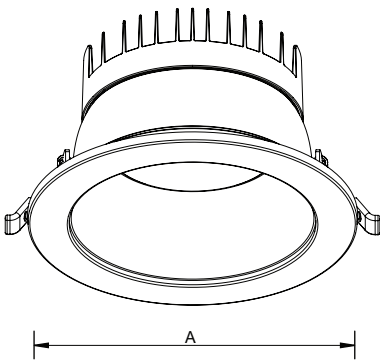

## Installation Manual

Model	Product Code	Size AxB(mm)	Cut Out (mm)	Voltage	Current mA	CCT	Lumen Output
KOMET 8W	TKOM410CCTXWD	φ114×82.9	φ190-102	33VDC	250	3000K	1100
						4000K	1124
KOMET 16W	TKOM620CCTXWD	φ174×102.3	φ145×155	33VDC	500	3000K	2195
						4000K	2288
KOMET 24W	TKOM730CCTXWD	φ200×112.5	φ165×180	33VDC	700	3000K	3660
						4000K	3773
KOMET 30W	TKOM835CCTXWD	φ232×126.8	φ195×210	33VDC	900	3000K	4346
						4000K	4589